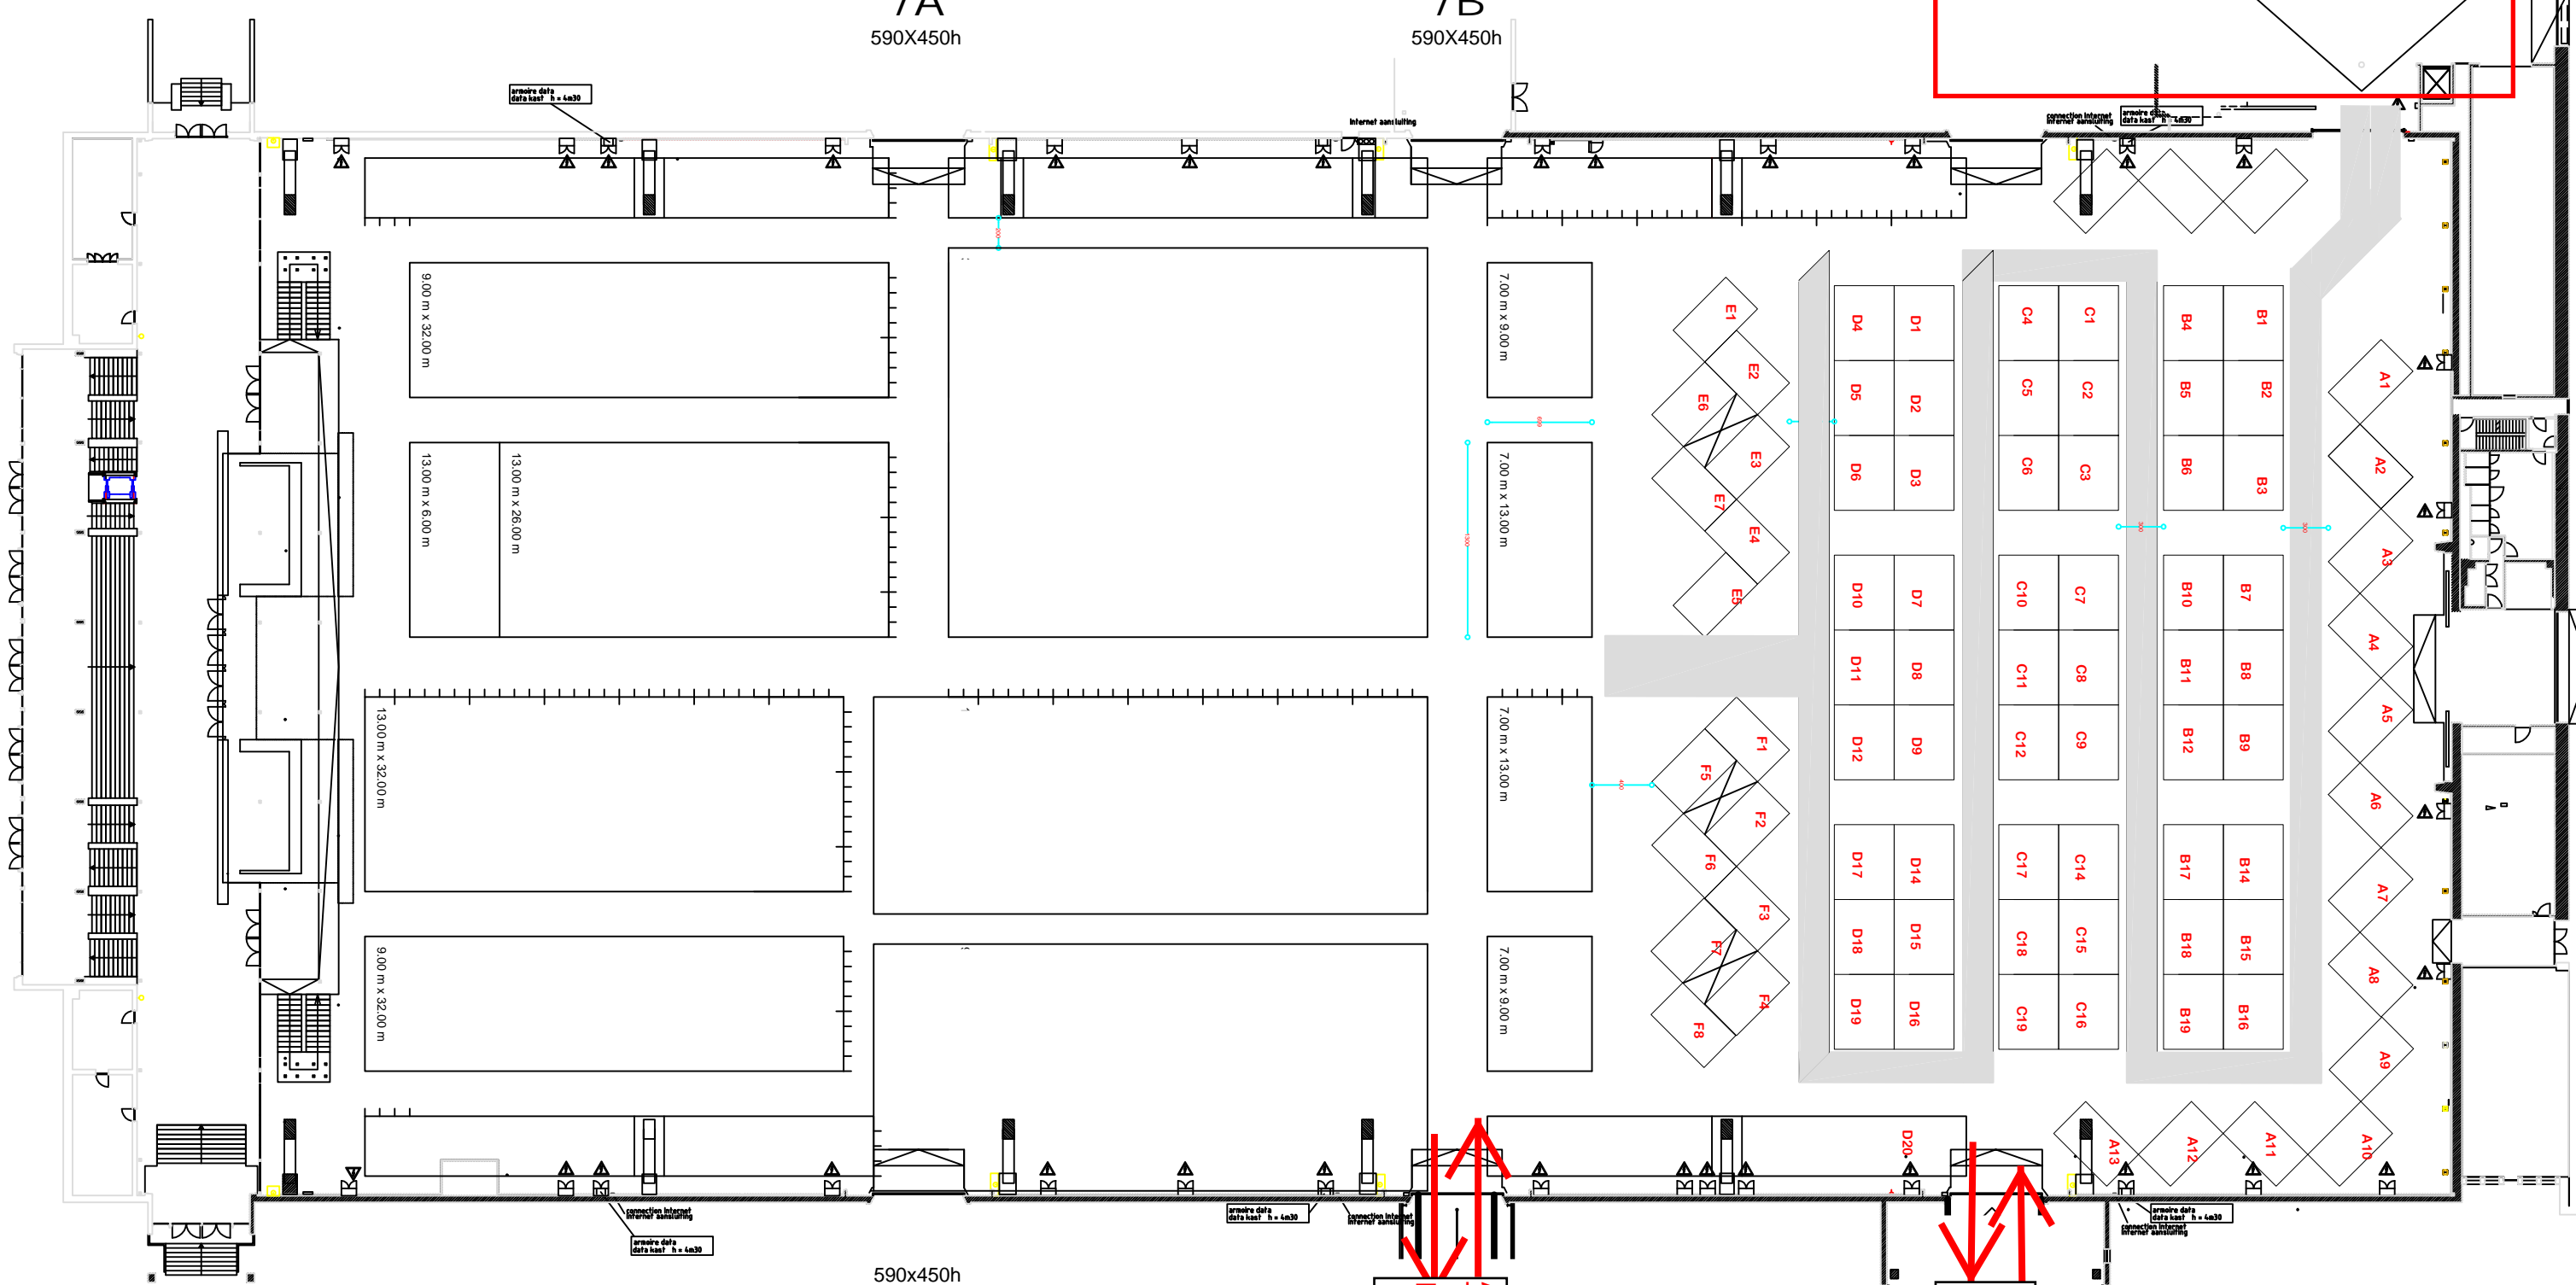

INGANG BEZOEKERS
ENTREE VISITEURS
VISITORS ENTRANCE

7A
590X450h

7B
590X450h

590x450h
7F
11A

AUTO-
TECHNICA
HALL 11+12

AUTO-
TECHNICA
HALL 11+12